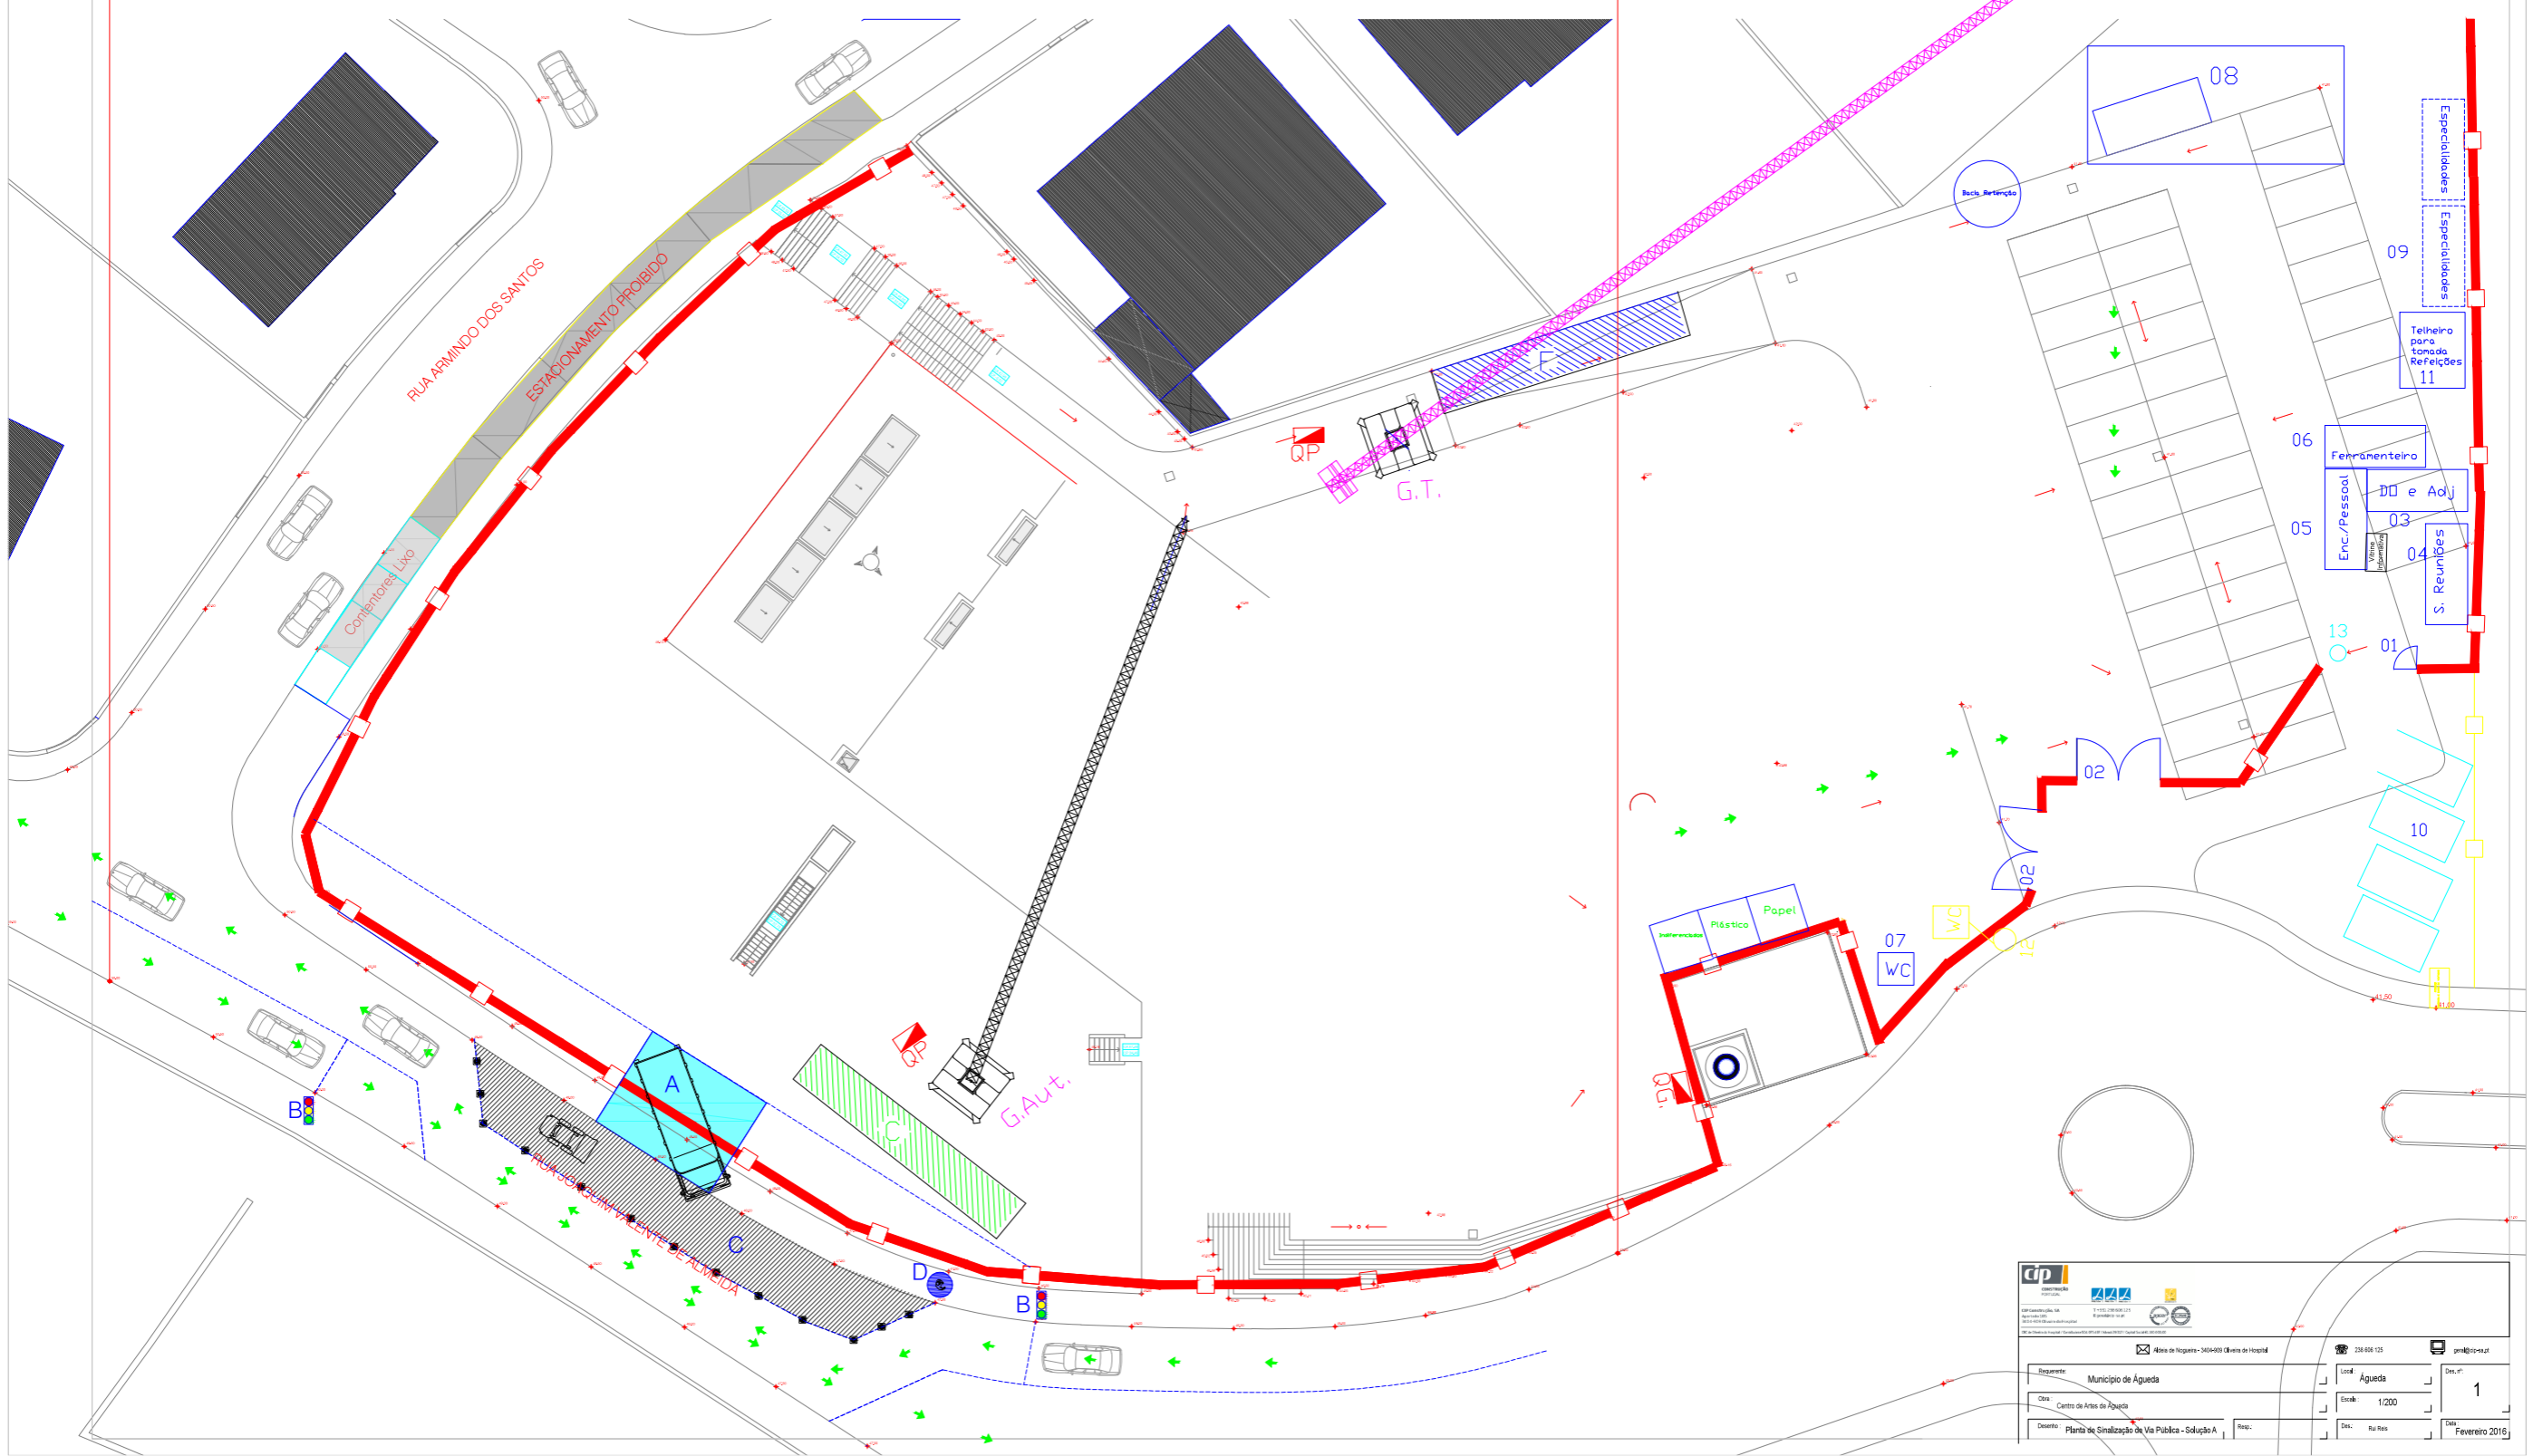

LEGENDA

- A - Cais de aterro pontual
- B - Semáforos
- C - Zona de manobras
- D - Sinalizador de manobras
- - Pinos de sinalização
- ⚠ - Sinal de perigos vários
- ⚠ - Sinal de estreitamento de via
- ⚠ - Sinal de trabalhos na estrada

		Rua de S. Miguel - 3004-003 (Centro de Saúde)		218 658 133	gpm@cpm.pt
Município de Águeda	Águeda	1			
Centro de Artes de Águeda	1/200	1			
Planta de Sinalização de Via Pública - Solução A	1	Fevereiro 2015			